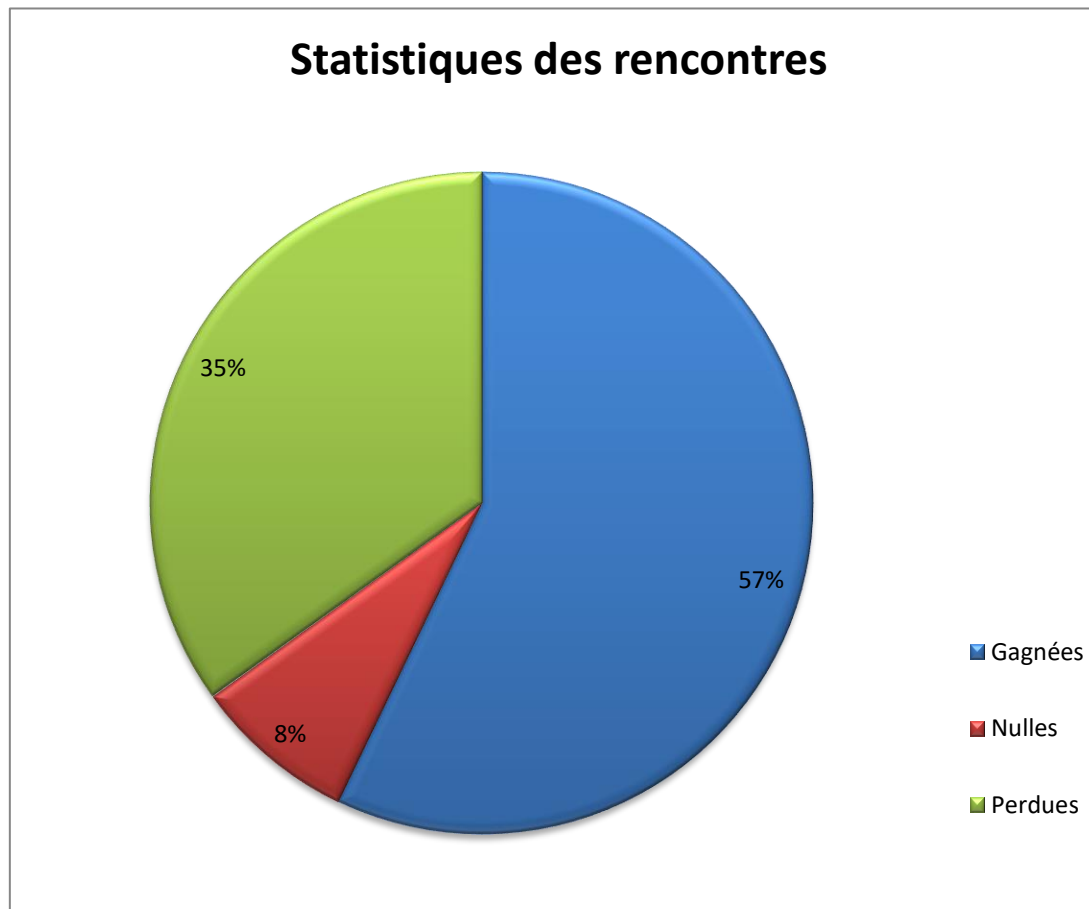

Championnat séniors

Saison 2024 - 2025

Phase 1

Journées	Rencontres		
n°1	5	1	3
n°2	6	0	3
n°3	5	0	4
n°4	4	1	4
n°5	7	0	2
n°6	6	1	2
n°7	3	2	4
Totale	Gagnées	Nulles	Perdus
63	36	5	22

TENNIS DE TABLE LES HERBIÈRES

Equipe	Nombre	Equipe	Nombre
Rég. 1 Filles	0	Départ. 1	1
Rég. 2	1	Départ. 2	1
Rég. 3	1	Départ. 3	2
Pré Rég.	1	Départ. 4	2
		Départ. 5	0
Totale équipes			9